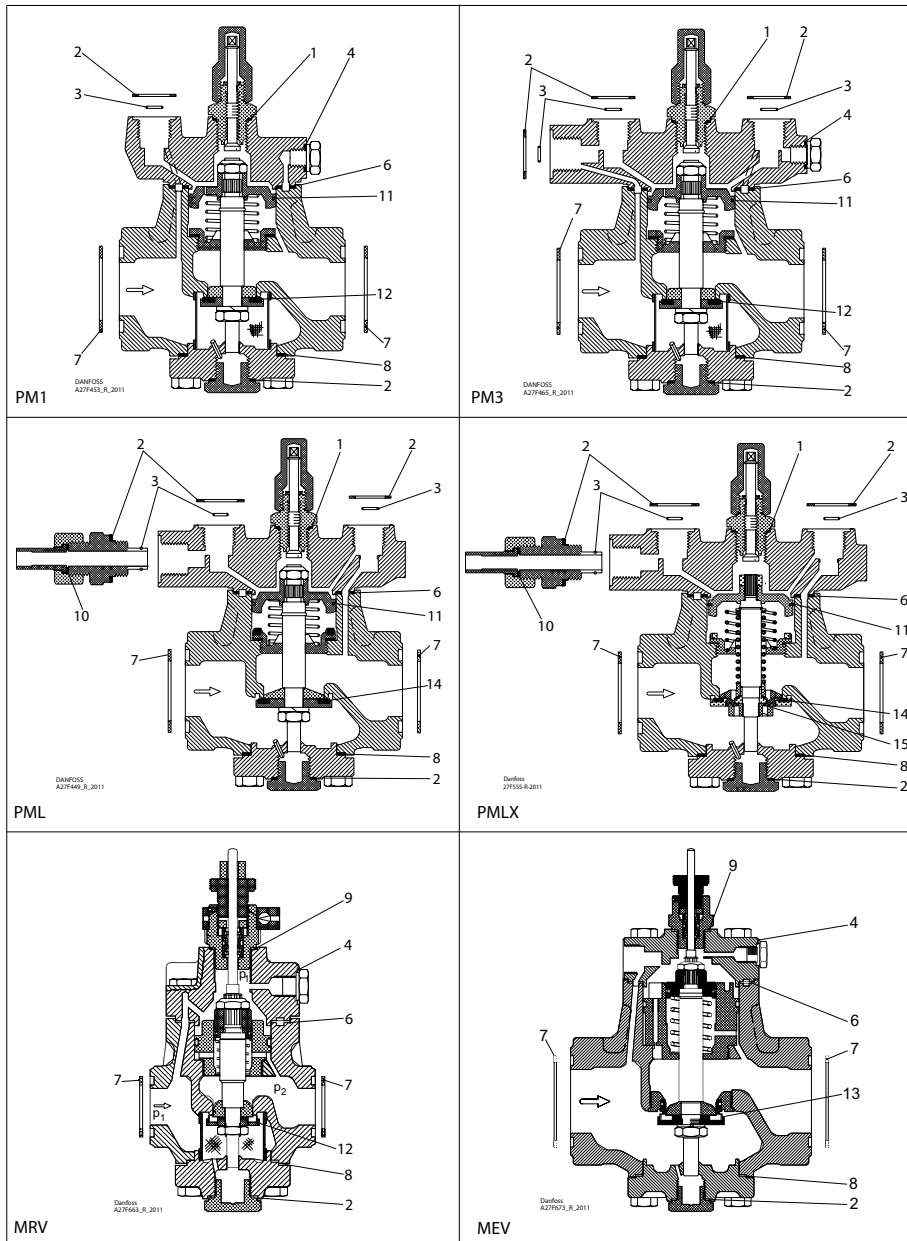

**PM, PML/X, MRV, size 50 | MEV, PMFH/L, size 300**

Repair kit | Code number 027F3154

**PM, PML/X, MRV, size 50 | MEV, PMFH/L, size 300**

Repair kit | Code number 027F3154

<p><b>1</b></p> <p>Alu.</p> <p>Ø26 mm / Ø1.02"</p> <p>Total no. = 1</p>	<p><b>2</b></p> <p>Fibre</p> <p>Ø33 mm / Ø1.28"</p> <p>Total no. = 4</p>	<p><b>3</b></p> <p>Alu.</p> <p>Ø9 mm / Ø0.36"</p> <p>Total no. = 3</p>	<p><b>4</b></p> <p>Alu.</p> <p>Ø18 mm / Ø0.70"</p> <p>Total no. = 1</p>	<p><b>5</b></p> <p>Alu.</p> <p>Ø14 mm / Ø0.55"</p> <p>Total no. = 1</p>	<p><b>6</b></p> <p>Fibre</p> <p>Ø105 mm / Ø4.13"</p> <p>Total no. = 1</p>
<p><b>7</b></p> <p>Fibre</p> <p>Ø76 mm / Ø2.99"</p> <p>Total no. = 2</p>	<p><b>8</b></p> <p>Fibre</p> <p>Ø92 mm / Ø3.62"</p> <p>Total no. = 1</p>	<p><b>9</b></p> <p>Alu.</p> <p>Ø32 mm / Ø1.26"</p> <p>Total no. = 1</p>	<p><b>10</b></p> <p>Alu.</p> <p>Ø22 mm / Ø0.87"</p> <p>Total no. = 1</p>	<p><b>11</b></p> <p>Alu.</p> <p>Ø80 mm / Ø3.15"</p> <p>Total no. = 1</p>	<p><b>12</b></p> <p>Fibre</p> <p>Ø50 mm / Ø1.98"</p> <p>Ø60 mm / Ø2.35"</p> <p>Total no. = 1</p>
<p><b>13</b></p> <p>Alu.</p> <p>Ø32 mm / Ø1.28"</p> <p>Ø99 mm / Ø3.91"</p> <p>Total no. = 1</p>	<p><b>14</b></p> <p>Alu.</p> <p>Ø65 mm / Ø2.57"</p> <p>Ø73 mm / Ø2.89"</p> <p>Total no. = 1</p>	<p><b>15</b></p> <p>Alu.</p> <p>Ø38 mm / Ø1.50"</p> <p>Total no. = 1</p>			