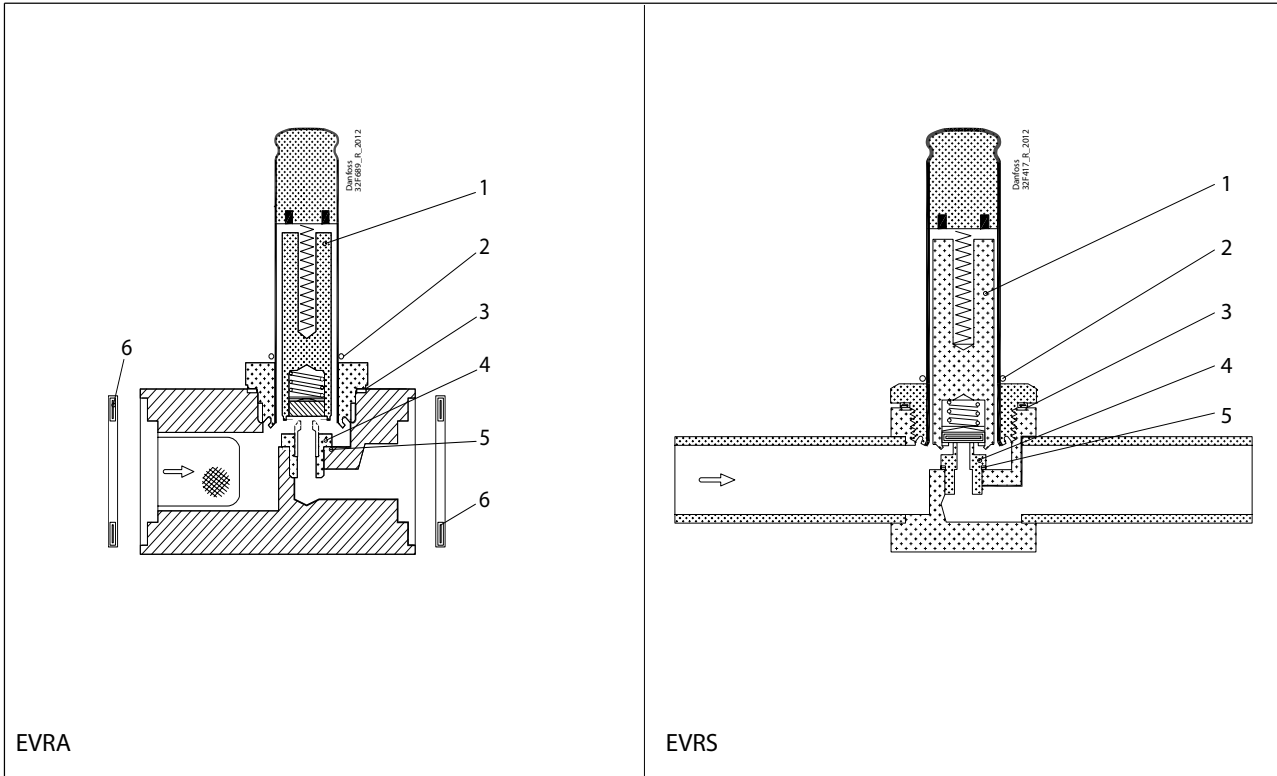

### EVRA and EVRS, size 3

Repair kit | Code number 032F2329

EVRA

EVRS

<p><b>1</b> For AC / DC</p> <p>Total no. = 1</p>	<p><b>2</b></p> <p>Total no. = 1</p>	<p><b>3</b> = Alu.</p> <p>Total no. = 1</p>	<p><b>4</b></p> <p>Total no. = 1</p>	<p><b>5</b> = Alu.</p> <p>Total no. = 1</p>	<p><b>6</b> = Fibre</p> <p>Total no. = 2</p>
--	--------------------------------------	---	--------------------------------------	---	--