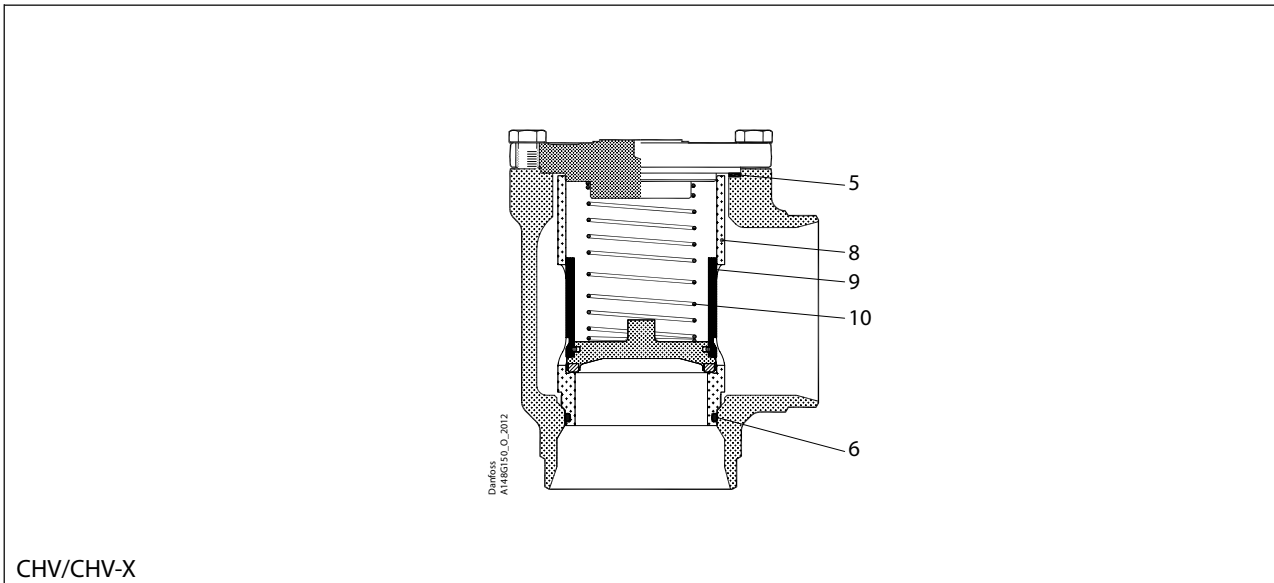

CHV / CHV-X sizes 100

Overhaul kit | Code number 148B6172

CHV/CHV-X

<p>5</p> <p>Total no. = 1</p>	<p>6</p> <p>Total no. = 1</p>	<p>8</p> <p>Total no. = 1</p>	<p>9</p> <p>Total no. = 1</p>	<p>10</p> <p>Total no. = 1</p>
--------------------------------------	--------------------------------------	--------------------------------------	--------------------------------------	---------------------------------------