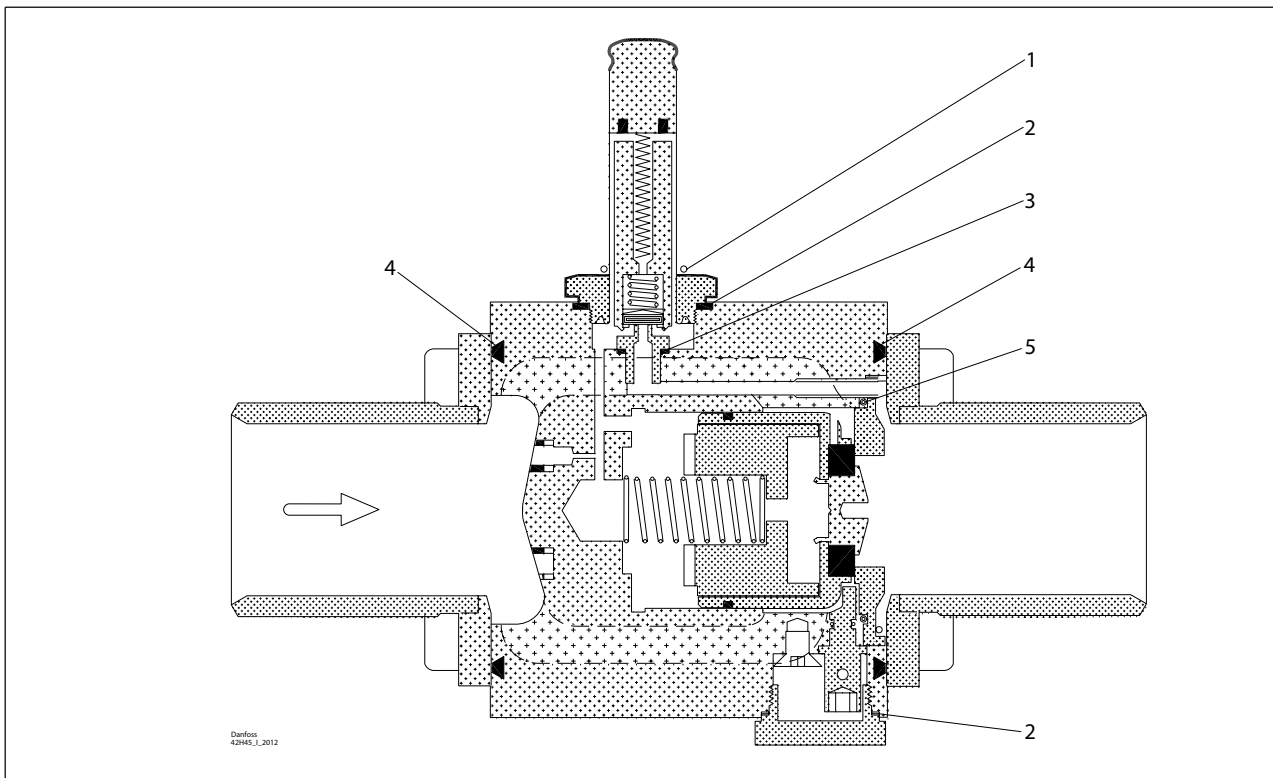

EVRA, size 32/40

Inspection kit | Code number 032F2327

<p>1</p> <p>Total no. = 1</p>	<p>2</p> <p>Alu.</p> <p>Total no. = 2</p>	<p>3</p> <p>Alu.</p> <p>Total no. = 1</p>	<p>4</p> <p>Total no. = 2</p>	<p>5</p> <p>Total no. = 1</p>
--------------------------------------	--	--	--------------------------------------	--------------------------------------